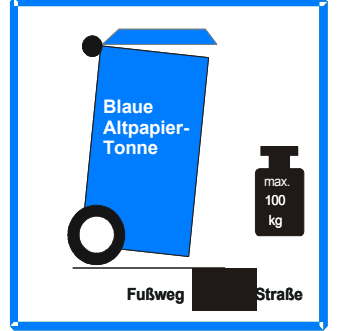

paketleme

Plastik (şişeler, filmler, bardak), içecek kartonları (süt, meyve suyu), köpüklü plastik bardak, kutular, boş aerosol kutuları, mühürleme kapağı

DUR

Hiçbir yapı malzemeleri, strafor, hiçbir plastik oyuncaklar, kova